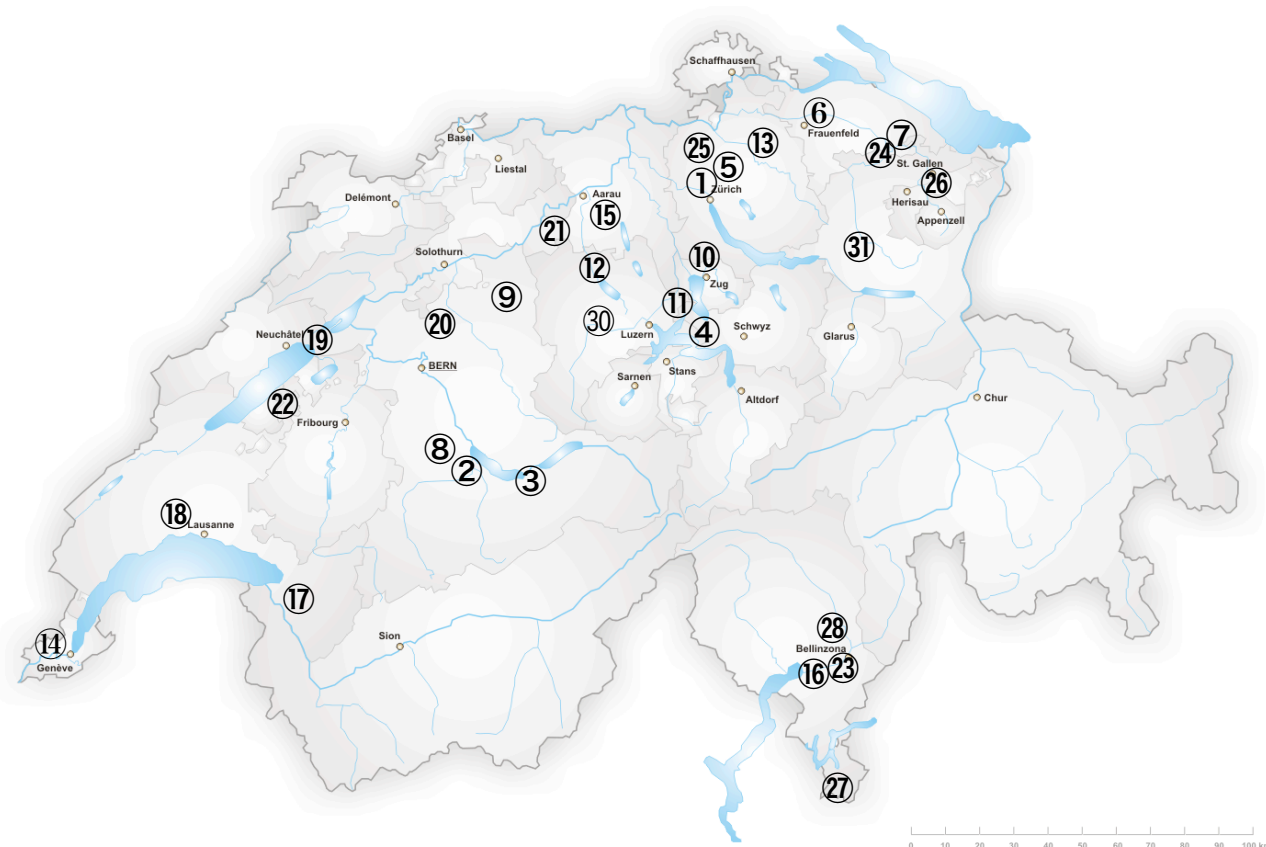

Autogas LPG Tankstellen in der Schweiz

Stand 13. April 2009

Nr	PLZ / Ort	Name / Strasse	Telefon	Öffnungszeiten	Debit- / Kreditkarten	Mischgas P / B
①	8064 Zürich-Altstetten	PanGas Gas & More Bändlistrasse 93	043 321 79 25	Mo -Do 07.15 - 12.00 13.15 - 17.30 Fr 07.15 - 12.00 13.15 - 17.00 Sa 09.00 - 12.00	Ja Postcard / EC	
②	3645 Gwatt / Thun	Manfred Rüfenacht Knaus & Westfalia- Reisemobile Simmentalstr. 201e	033 657 23 77	Mo -Fr 08.00 - 12.00 13.30 - 18.00 Sa 09.00 - 15.00 Sonntag und Feiertage geschlossen	Barzahlung	
③	3800 Interlaken	Industrielle Betriebe Interlaken IBI Fabrikstrasse 8	033 826 30 00	Mo -Fr 08.00 - 12.00 14.00 - 17.00	Barzahlung	
④	6373 Ennetbürgen	Garage M. Odermatt Stanserstrasse 106	041 624 40 24	ausser Betrieb		
⑤	8105 Regensdorf	W. Frank Auto AG Trockenloostr. 65	043 388 68 68	Mo -Do 07.30 - 12.00 13.15 - 17.45 Fr 07.30 - 12.00 13.15 - 17.00 Sa 09.00 - 13.00 Sonntag und Feiertage geschlossen	Ab CHF 50.00	
⑥	8553 Mettendorf	Garage W. Debrunner Hauptstrasse 35	052 765 11 19	Mo -Fr 07.30 - 12.00 13.15 - 18.00 Sa 08.00 - 12.00 So / Feiertage geschlossen